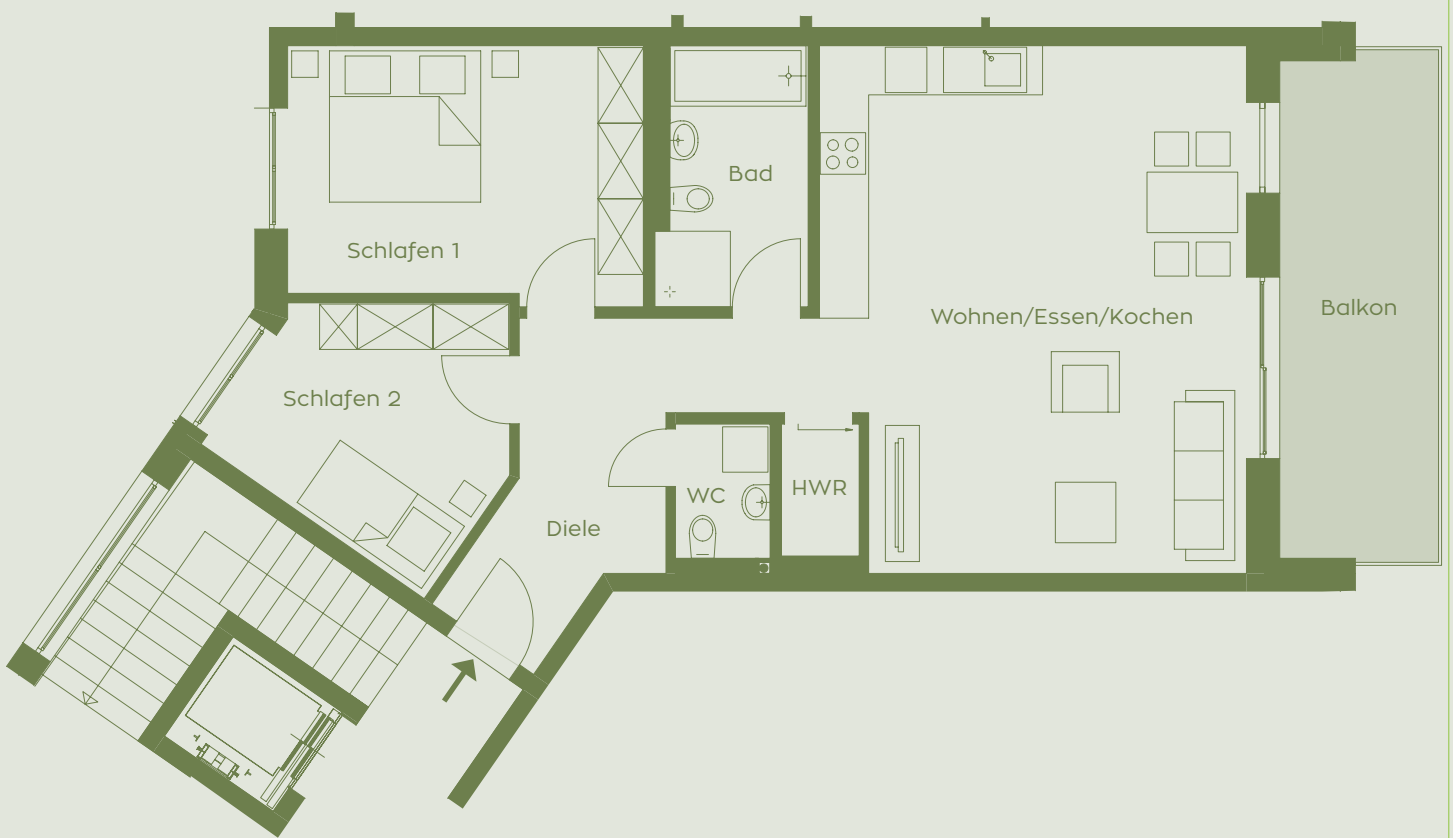

## C-WE 07

<b>GESAMTFLÄCHE</b>	<b>93,79 m<sup>2</sup></b>	Bad	6,54 m <sup>2</sup>
Wohnen/Essen/Kochen	37,66 m <sup>2</sup>	WC	2,28 m <sup>2</sup>
Schlafen 1	15,46 m <sup>2</sup>	HWR	1,88 m <sup>2</sup>
Schlafen 2	10,64 m <sup>2</sup>	Balkon	7,24 m <sup>2</sup>
Diele	11,12 m <sup>2</sup>		