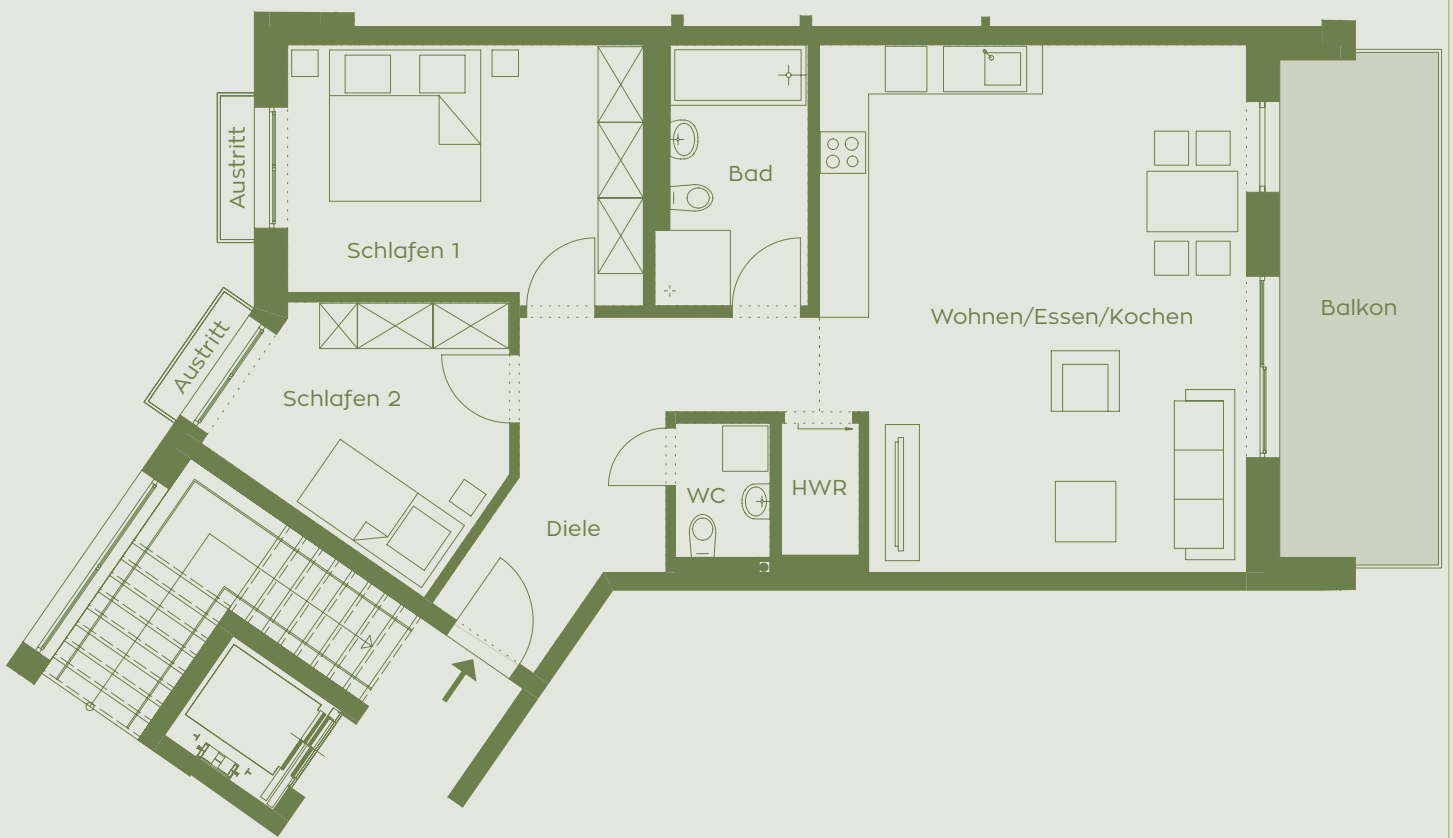

## C-WE 04

**GESAMTFLÄCHE** 93,82 m<sup>2</sup>

Wohnen/Essen/Kochen 37,66 m<sup>2</sup>

Schlafen 1 15,46 m<sup>2</sup>

Schlafen 2 10,64 m<sup>2</sup>

Diele 11,12 m<sup>2</sup>

Bad 6,57 m<sup>2</sup>

WC 2,28 m<sup>2</sup>

HWR 1,88 m<sup>2</sup>

Balkon + Austritte 8,21 m<sup>2</sup>