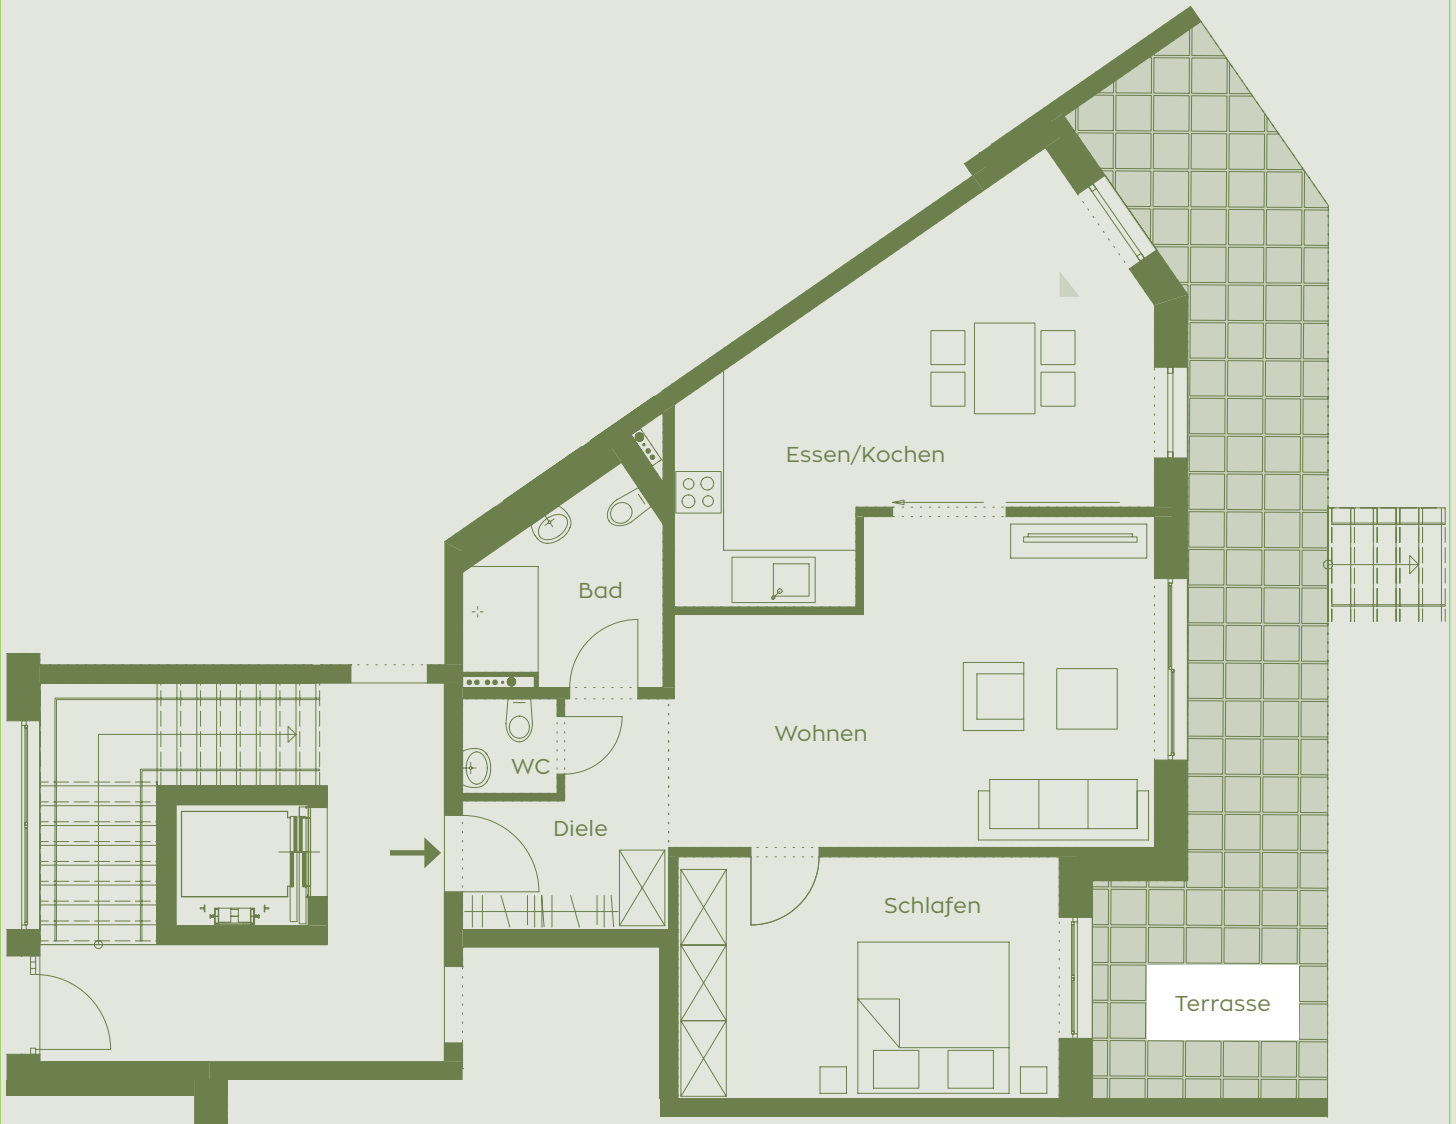

## C-WE 02

**GESAMTFLÄCHE** 85,57 m<sup>2</sup>

Wohnen 24,40 m<sup>2</sup>

Essen/Kochen 23,19 m<sup>2</sup>

Schlafen 15,88 m<sup>2</sup>

Diele 6,35 m<sup>2</sup>

Bad 6,64 m<sup>2</sup>

WC 1,44 m<sup>2</sup>

Terrasse 7,71 m<sup>2</sup>