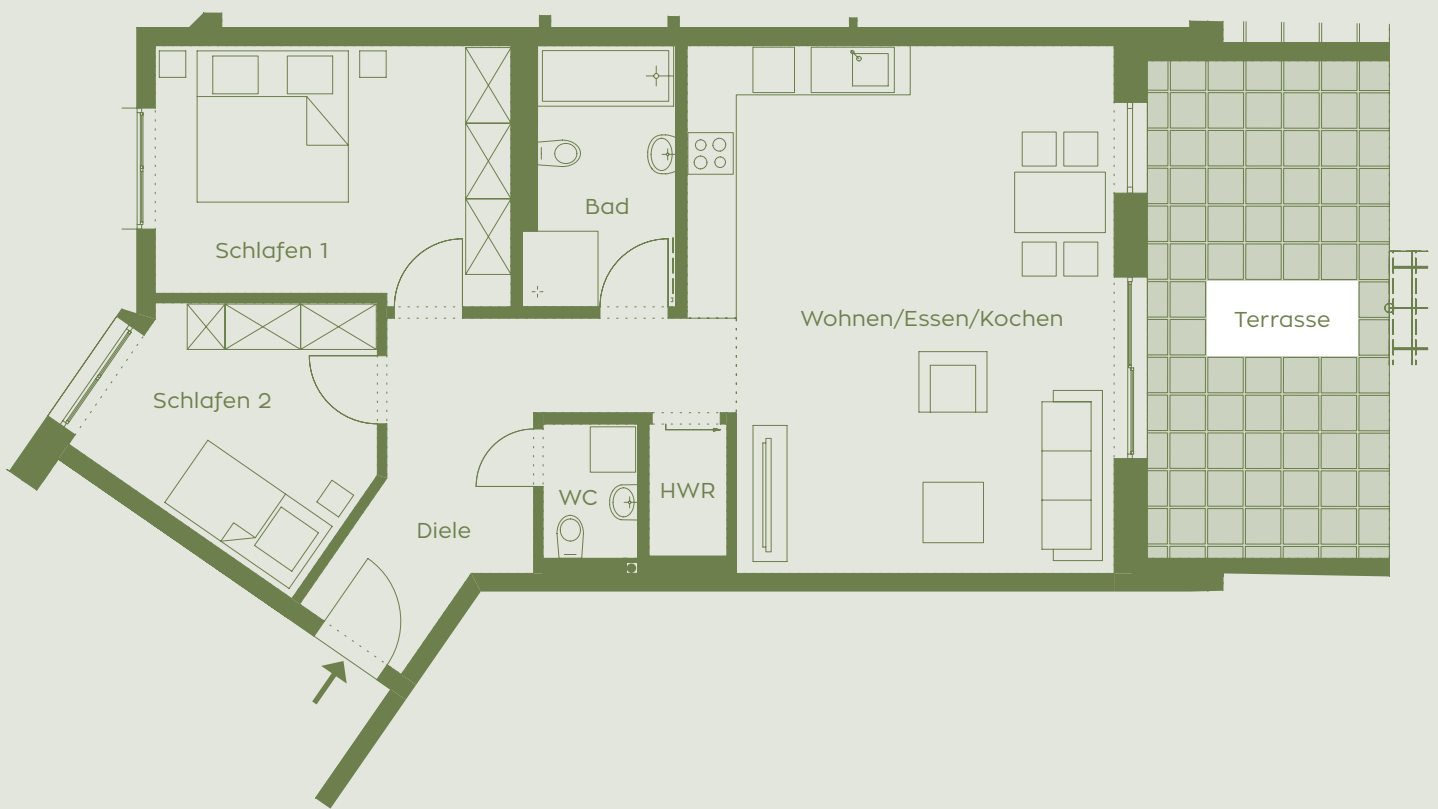

C-WE 01

GESAMTFLÄCHE	90,85 m²	Bad	6,54 m ²
Wohnen/Essen/Kochen	36,86 m ²	WC	2,28 m ²
Schlafen 1	15,46 m ²	HWR	1,88 m ²
Schlafen 2	10,64 m ²	Terrasse	5,26 m ²
Diele	11,93 m ²		