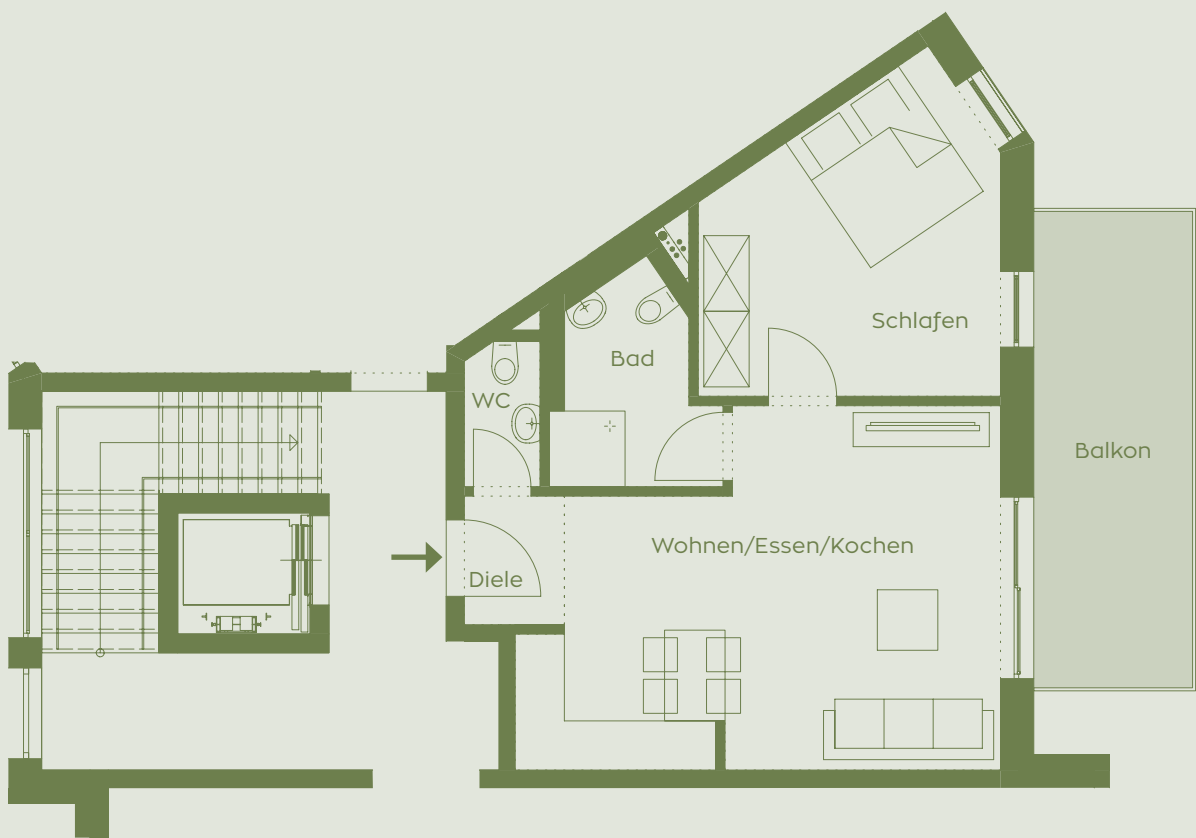

B-WE 05

GESAMTFLÄCHE 57,22 m²

Wohnen/Essen/Kochen 25,89 m²

Schlafen 14,47 m²

Diele 2,18 m²

Bad 5,68 m²

WC 1,85 m²

Balkon 7,15 m²