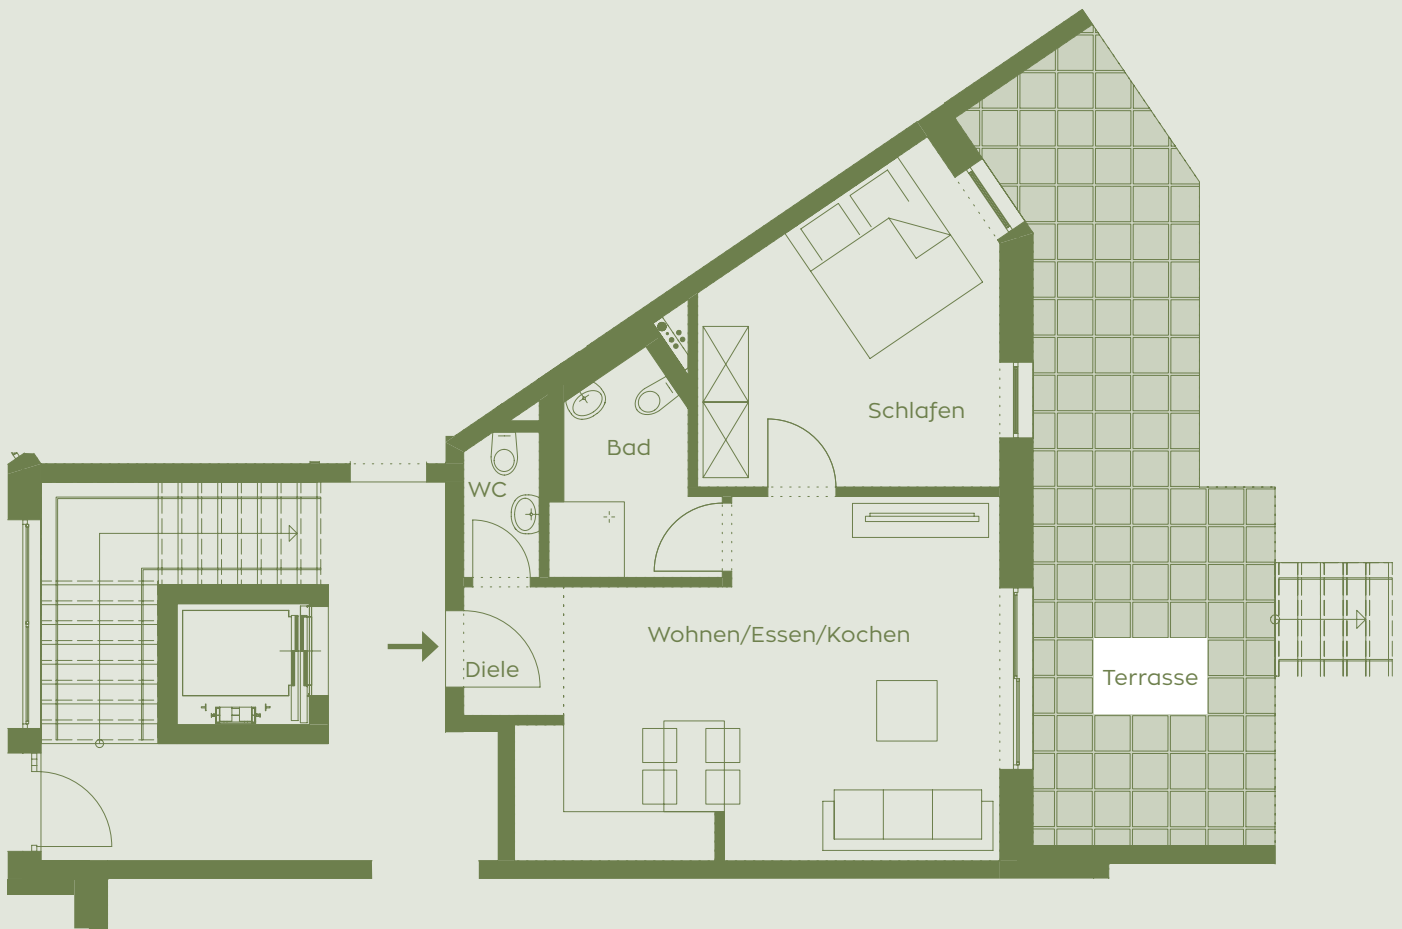

## B-WE 02

**GESAMTFLÄCHE** 57,09 m<sup>2</sup>

Wohnen/Essen/Kochen 25,89 m<sup>2</sup>

Schlafen 14,47 m<sup>2</sup>

Diele 2,18 m<sup>2</sup>

Bad 5,68 m<sup>2</sup>

WC 1,85 m<sup>2</sup>

Terrasse 7,02 m<sup>2</sup>