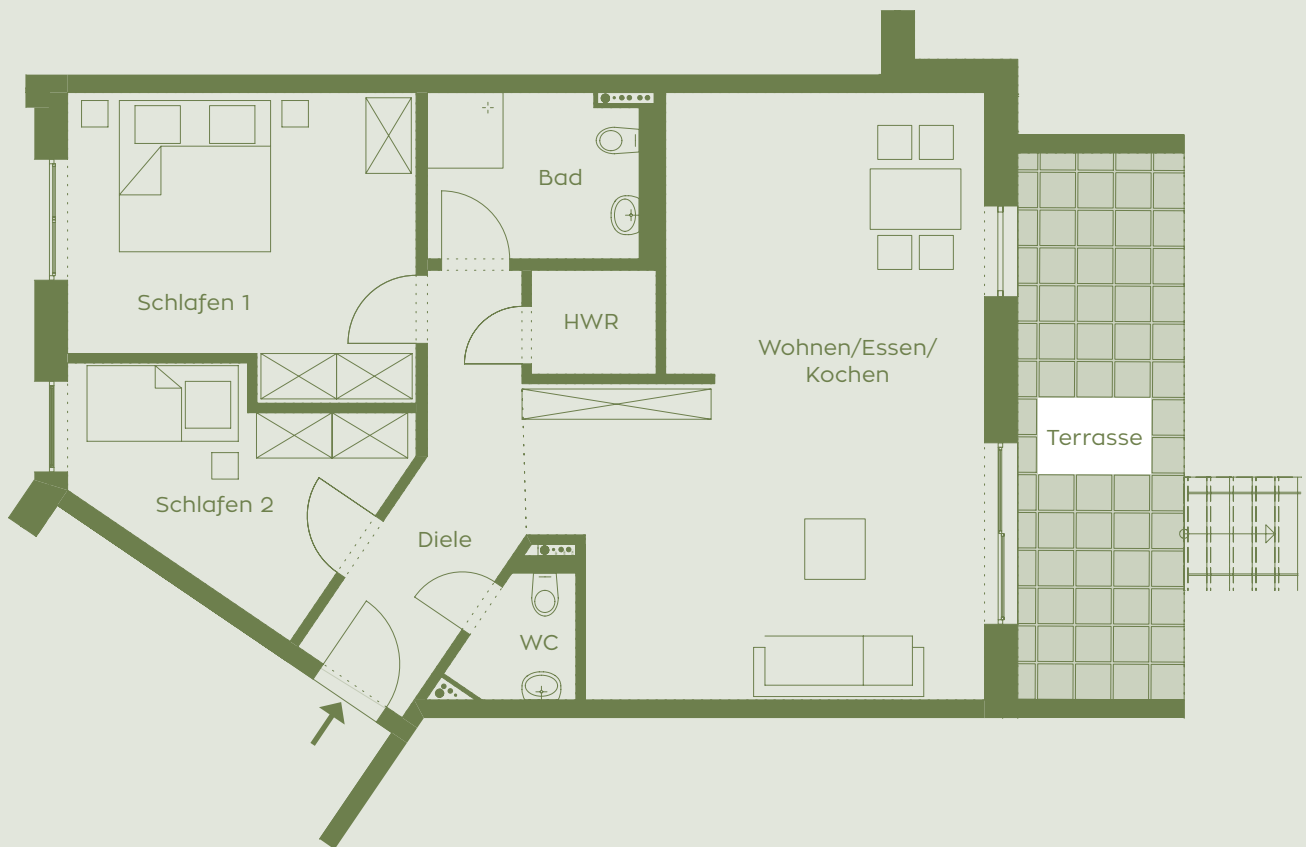

B-WE 01

GESAMTFLÄCHE	89,91 m²	Bad	6,19 m ²
Wohnen/Essen/Kochen	39,44 m ²	WC	2,31 m ²
Schlafen 1	17,03 m ²	HWR	2,12 m ²
Schlafen 2	10,30 m ²	Terrasse	3,98 m ²
Diele	8,54 m ²		