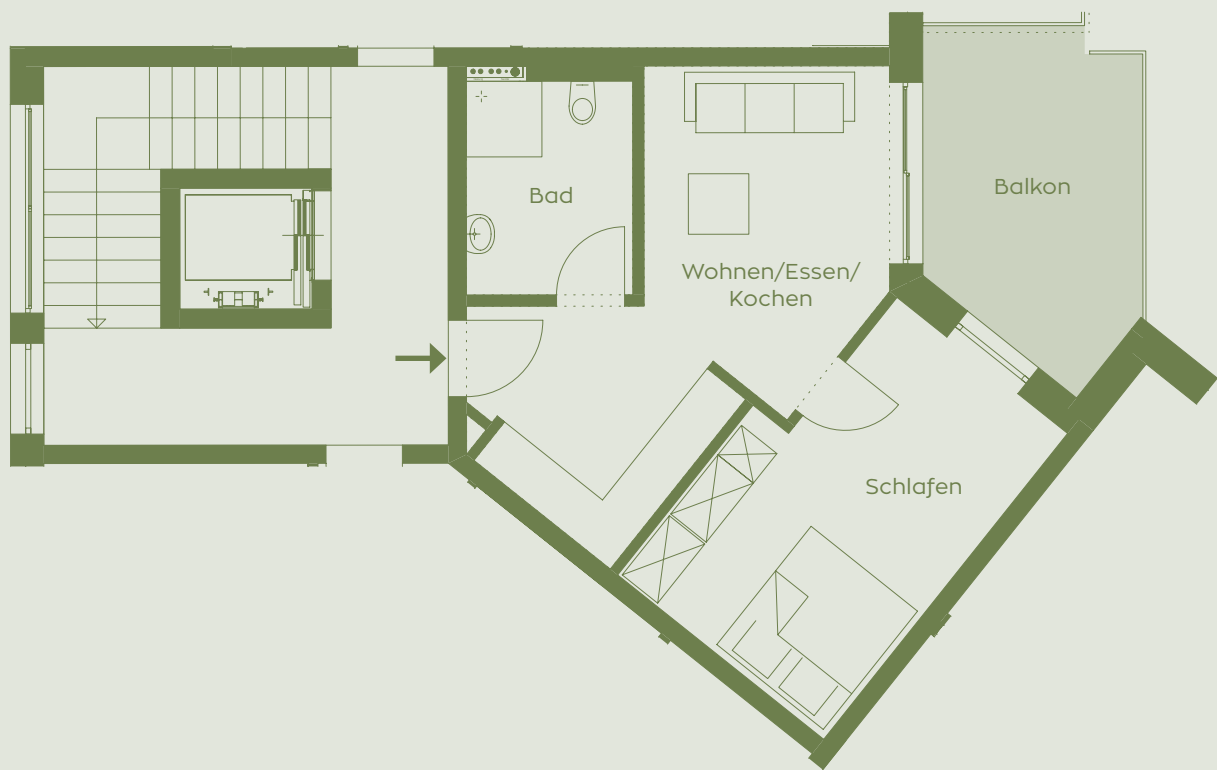

A-WE 08

GESAMTFLÄCHE	49,21 m²
Wohnen/Essen/Kochen	20,72 m ²
Schlafen	16,39 m ²
Bad	6,25 m ²
Balkon	5,85 m ²