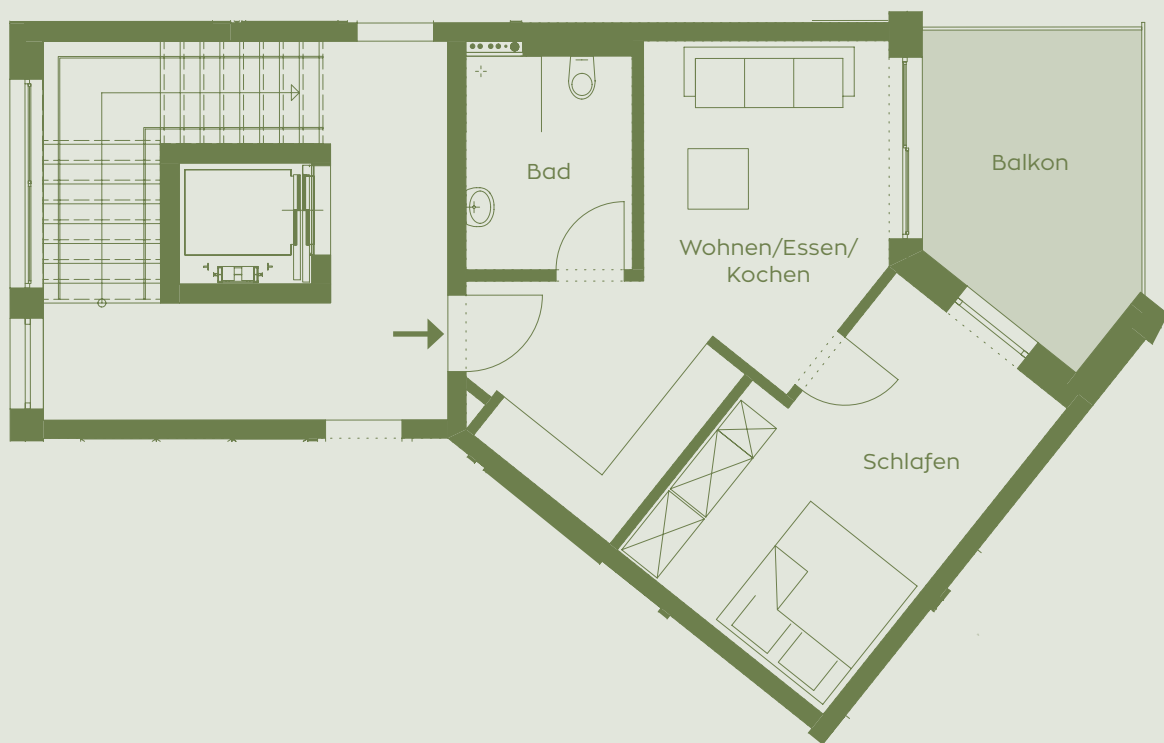

A-WE 05

GESAMTFLÄCHE	49,21 m²
Wohnen/Essen/Kochen	20,72 m ²
Schlafen	16,39 m ²
Bad	6,25 m ²
Balkon	5,85 m ²